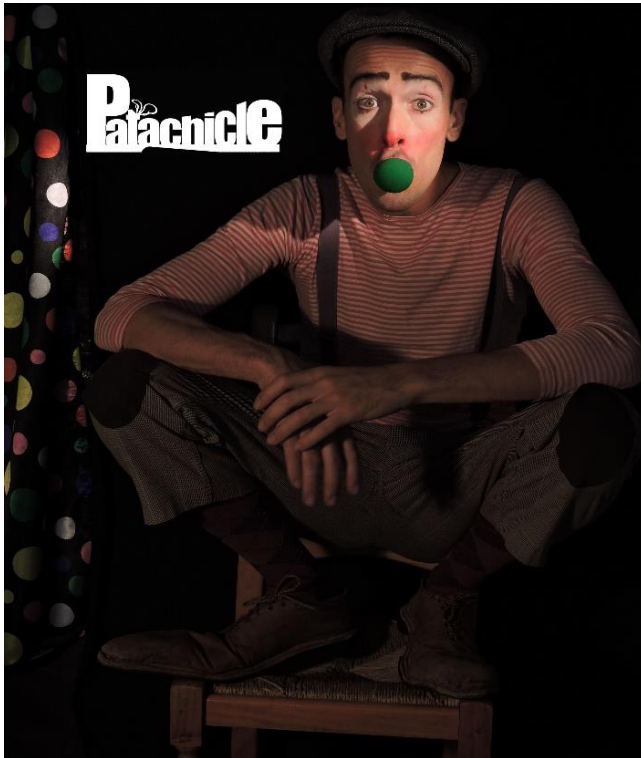

Designed by Joaco Martin

POR
JOAQUÍN
NAVAS

SINOPSIS

El show de Patachicle, es un espectáculo muy dinámico de magia cómica, con malabares y equilibrios.

Patachicle, payaso de gran carisma, hace un recorrido por los clásicos del circo: habilidades, clown, magia, para terminar con su sorprendente número de equilibrios y malabares. Todo ello, con un ritmo trepidante, la indispensable participación del público y mucho, mucho humor.

Fiestas de la Paloma, Madrid 2010

Este espectáculo está concebido para mantener la atención, emoción y entusiasmo hasta el final, puesto que tiene muchos cambios de ritmo, con objetos y acciones muy visuales.